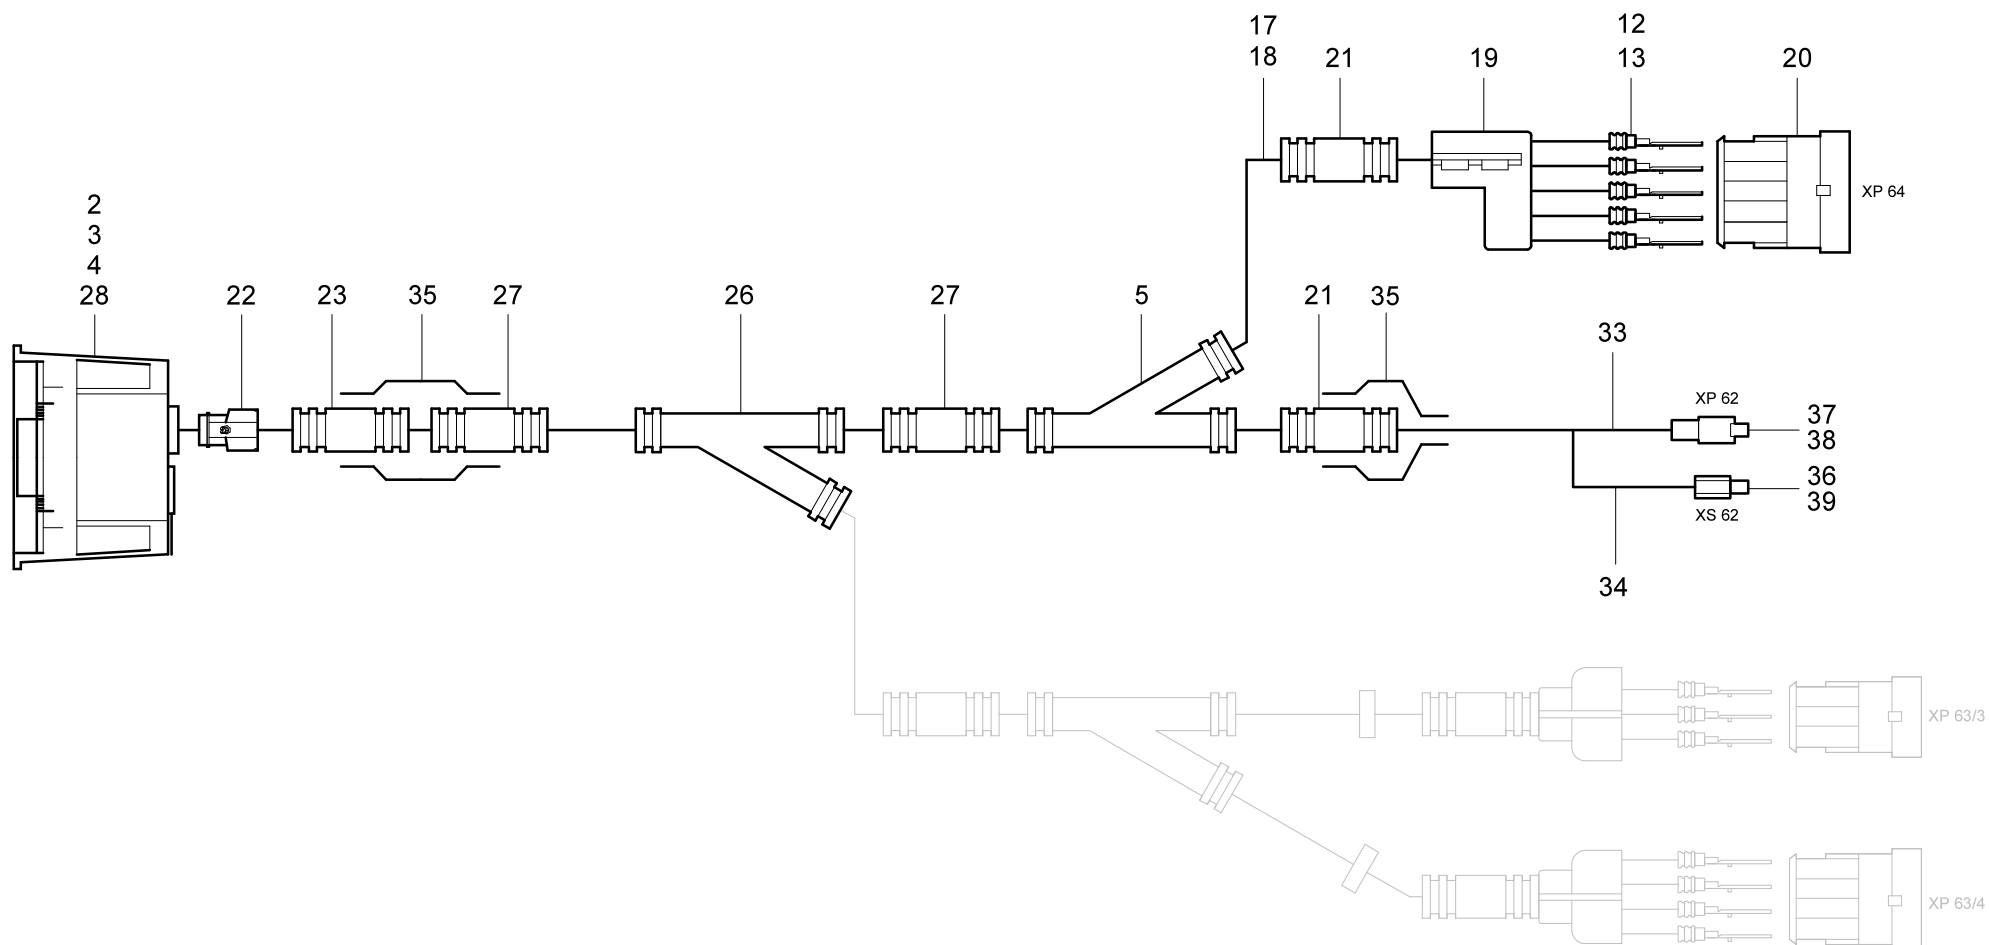

GROVE

KABELBAUM ANHAENGERSTECKDOSE 17 POLIG
 CABLE HARNESS FOR TRAILER PLUG BOX 17 POLE

BILDTAFEL
 PICTORIAL DISPLAY

09.13

3201423-ETL D

1/2

GMK4080-3

GROVE

KABELBAUM ANHAENGERSTECKDOSE 17 POLIG
 CABLE HARNESS FOR TRAILER PLUG BOX 17 POLE

BILDТАFEL
 PICTORIAL DISPLAY

GMK4080-3

09.13

3201423-ETL D

2/2